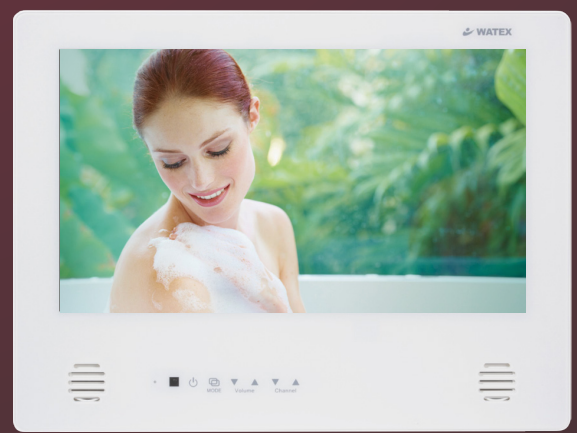

16インチ 地上デジタル浴室テレビ

タッチキー採用による前面フラット仕上げでお手入れが簡単！
フルハイビジョンパネル採用で高精細な映像を楽しめます。
広視野角で斜めからもしっかり映像をご覧いただける、安心の日本製

安心の2年保証

選べる2色のカラーバリエーション

リモコン付属

リモコンホルダーも付属しています。

画面はハメコミ合成です。

WMA-160-H(B) ピアノブラック

画面はハメコミ合成です。

WMA-160-H(W) パールホワイト

防水構造

水の直接噴流を受けてもテレビ内部に水が入らずバスルームでも安心です。

IPX6 級

パスワード管理

業務用のため設定の変更をするときに、メニュー画面へのログインはパスワードが必要になります。ホテルご利用のお客様による設定の変更を防ぎます。

パスワードを入力してください

モニターイメージ

消し忘れ防止機能

「消し忘れ防止機能」付きで、お風呂上がりの消し忘れを防ぎます。15分、30分、60分、90分、120分の設定ができます。

チューナー内蔵

地上デジタルチューナーを本体に内蔵しているので、別途取り付けの必要はありません。設置工事も簡単です。

■防水テレビシステム図 (推奨施工図)

- ①WATEX 浴室テレビ
- ②UHF アンテナ
- ③WATEX 電源ボックス
- ④避雷器 参考例 HA-13:音羽電機 KK
- ⑤屋内開閉器(ブレーカー)
- ⑥漏電遮断器
- ⑦ブースター or アッテネーター
※電波が弱い場合はブースターを電波が強い場合はアッテネーターを使用して、適切な信号レベルに調整してください。

■外形寸法図

■本体仕様一覧

種類	地上デジタル防水テレビ 16型	製品名	WMA-160-H
受信チャンネル範囲	日本国内地上波デジタル放送 UHF(13~62)CATV(1~12, C13~63)	本体外形寸法	約幅410mm×高さ310mm×奥行29mm
受信感度	使用地域の電波状況による	質量	約2.0kg(本体)
表示器	TFTLCD	防水機能	IPX6級耐水相当
画素数	1920(W)×1080(H)画素	付属品	miniB-CASカード 専用同軸ケーブル 電源ケーブル リモコン リモコンホルダー 電源ボックス 取扱説明書 設置説明書 保証書 取付型紙
アンテナ	各種アンテナ接続	設置板	設置板用タッピングビス M4×25: 6本 ビスカバー: 2個 ビスカバー用ビス M4×10: 2本 六角レンチ棒
音声方式	ステレオ	防水スポンジ	リモコンホルダー用ビス M3×18: 2本 リモコンホルダー用両面テープ: 2枚 リモコン用リチウム電池 リモコン用工具
スピーカー	防水タイプ(φ40、8Ω、1W)2個		
接続端子	1系統(F型ジャック)		
使用電源	AC100V		
定格周波数	50/60Hz		
消費電力	17W		
動作温度	0°C~+45°C		
保存温度	-10°C~+60°C		