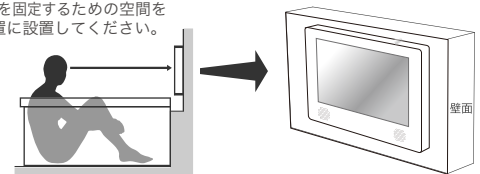

設置上のご注意

浴槽の中からモニターを正面に見ることのできる位置に取り付けてください。
※設置位置が視線より高すぎる場合、一部映像が見えにくくなる場合があります。
※取り付けの際、付属の取付型紙(実寸)を合わせてご利用ください。
※本体下からビスを固定するための空間を確保できる位置に設置してください。