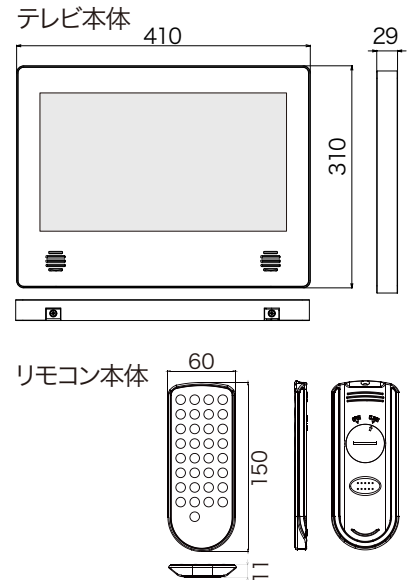

画面はハメコミ合成です。

WMA-160-H(W) パールホワイト

防水構造

水の直接噴流を受けてもテレビ内部に水が入らずバスルームでも安心です。

IPX6 級

パスワード管理

業務用のため設定の変更をするときに、メニュー画面へのログインはパスワードが必要になります。ホテルご利用のお客様による設定の変更を防ぎます。

パスワードを入力してください

モニターイメージ

消し忘れ防止機能

「消し忘れ防止機能」付きで、お風呂上がりの消し忘れを防ぎます。15分、30分、60分、90分、120分の設定ができます。

チューナー内蔵

地上デジタルチューナーを本体に内蔵しているので、別途取り付けの必要はありません。設置工事も簡単です。

■防水テレビシステム図 (推奨施工図)

- ①WATEX 浴室テレビ
- ②UHF アンテナ
- ③WATEX 電源ボックス
- ④避雷器 参考例 HA-13:音羽電機 KK
- ⑤屋内開閉器(ブレーカー)
- ⑥漏電遮断器
- ⑦ブースター or アッテネーター
※電波が弱い場合はブースターを電波が強い場合はアッテネーターを使用して、適切な信号レベルに調整してください。

■外形寸法図

■本体仕様一覧

種類	地上デジタル防水テレビ 16型	製品名	WMA-160-H
受信チャンネル範囲	日本国内地上波デジタル放送 UHF(13~62)CATV(1~12, C13~63)	本体外形寸法	約幅410mm×高さ310mm×奥行29mm
受信感度	使用地域の電波状況による	質量	約2.0kg(本体)
表示器	TFTLCD	防水機能	IPX6級耐水相当
画素数	1920(W)×1080(H)画素	付属品	miniB-CASカード 専用同軸ケーブル 電源ケーブル リモコン リモコンホルダー 電源ボックス 取扱説明書 設置説明書 保証書 取付型紙
アンテナ	各種アンテナ接続	設置板	設置板用タッピングビス M4×25: 6本 ビスカバー: 2個 ビスカバー用ビス M4×10: 2本 六角レンチ棒
音声方式	ステレオ	防水スポンジ	リモコンホルダー用ビス M3×18: 2本 リモコンホルダー用両面テープ: 2枚 リモコン用リチウム電池 リモコン用工具
スピーカー	防水タイプ(φ40、8Ω、1W)2個		
接続端子	1系統(F型ジャック)		
使用電源	AC100V		
定格周波数	50/60Hz		
消費電力	17W		
動作温度	0°C~+45°C		
保存温度	-10°C~+60°C		