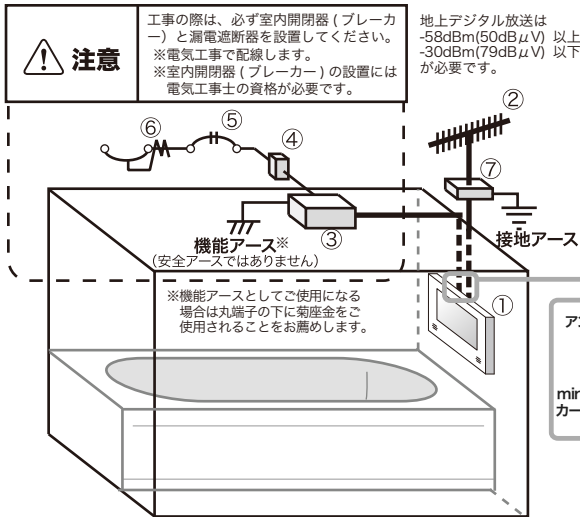

画面はハメコミ合成です。

WMA-160-H(W) パールホワイト

防水構造

水の直接噴流を受けてもテレビ内部に水が入らずバスルームでも安心です。

IPX6 級

パスワード管理

業務用のため設定の変更をするときに、メニュー画面へのログインはパスワードが必要になります。ホテルご利用のお客様による設定の変更を防ぎます。

パスワードを入力してください

モニターイメージ

消し忘れ防止機能

「消し忘れ防止機能」付きで、お風呂上がりの消し忘れを防ぎます。15分、30分、60分、90分、120分の設定ができます。

チューナー内蔵

地上デジタルチューナーを本体に内蔵しているので、別途取り付けの必要はありません。設置工事も簡単です。

■防水テレビシステム図 (推奨施工図)

- ①WATEX 浴室テレビ
- ②UHF アンテナ
- ③WATEX 電源ボックス
- ④避雷器 参考例 HA-13:音羽電機 KK
- ⑤屋内開閉器(ブレーカー)
- ⑥漏電遮断器
- ⑦ブースター or アッテネーター
※電波が弱い場合はブースターを電波が強い場合はアッテネーターを使用して、適切な信号レベルに調整してください。

■外形寸法図

■本体仕様一覧

種類	地上デジタル防水テレビ 16型	製品名	WMA-160-H
受信チャンネル範囲	日本国内地上波デジタル放送 UHF(13~62)CATV(1~12, C13~63)	本体外形寸法	約幅410mm×高さ310mm×奥行29mm
受信感度	使用地域の電波状況による	質量	約2.0kg(本体)
表示器	TFTLCD	防水機能	IPX6級耐水相当
画素数	1920(W)×1080(H)画素	付属品	miniB-CASカード 専用同軸ケーブル 電源ケーブル リモコン リモコンホルダー 電源ボックス 取扱説明書 設置説明書 保証書 取付型紙
アンテナ	各種アンテナ接続	設置板	設置板用タッピングビス M4×25: 6本 ビスカバー: 2個 ビスカバー用ビス M4×10: 2本 六角レンチ棒
音声方式	ステレオ	防水スポンジ	リモコンホルダー用ビス M3×18: 2本 リモコンホルダー用両面テープ: 2枚 リモコン用リチウム電池 リモコン用工具
スピーカー	防水タイプ(φ40、8Ω、1W)2個		
接続端子	1系統(F型ジャック)		
使用電源	AC100V		
定格周波数	50/60Hz		
消費電力	17W		
動作温度	0°C~+45°C		
保存温度	-10°C~+60°C		

設置上のご注意

浴槽の中からモニターを正面に見ることのできる位置に取り付けてください。
※設置位置が視線より高すぎる場合、一部映像が見えにくくなる場合があります。
※取り付けの際、付属の取付型紙(実寸)を合わせてご利用ください。
※本体下からビスを固定するための空間を確保できる位置に設置してください。

■其他のご注意

- 地上デジタル防水テレビについて
 - ・地上デジタル放送の受信には、地上デジタル放送対応のUHFのアンテナを使用します。現在お使いのアンテナのご確認をお願いします。
 - ・地上デジタル放送に対応したアンテナ線、ブースター、混合器等が必要になる場合があります。
 - ・放送エリア内であっても、地形やビル等により電波が遮られ、視聴できない場合があります。
 - ・ケーブルテレビ会社、ひかりTVによって地上デジタル放送の電波を送る方式が異なります。ご契約のケーブルテレビ会社にお問い合わせください。
 - ・CATVについて、本機で受信できるケーブルテレビ(CATV)の方式は「CATVパススルー(全帯域対応)」に対応しています。トランスモジュレーション方式には対応していません。
 - ・本器は電子番組表(EPG)機能に対応しており、文字放送・データ放送・双方向サービスには対応していませんのでご了承ください。
 - ・miniB-CASカードは株式会社ビーエス・コンディショナルアクセスシステムズ社(以下B-CAS社)よりお客様へ貸与されており、所有権はB-CAS社に帰属します。
 - ・防水テレビを見るときは室内を明るくしてご使用ください。
 - ・防水テレビをみるときは室内を明るくしてご使用ください。
 - ・リモコンは防滴タイプです。水中に入れたり、水洗いをしないでください。