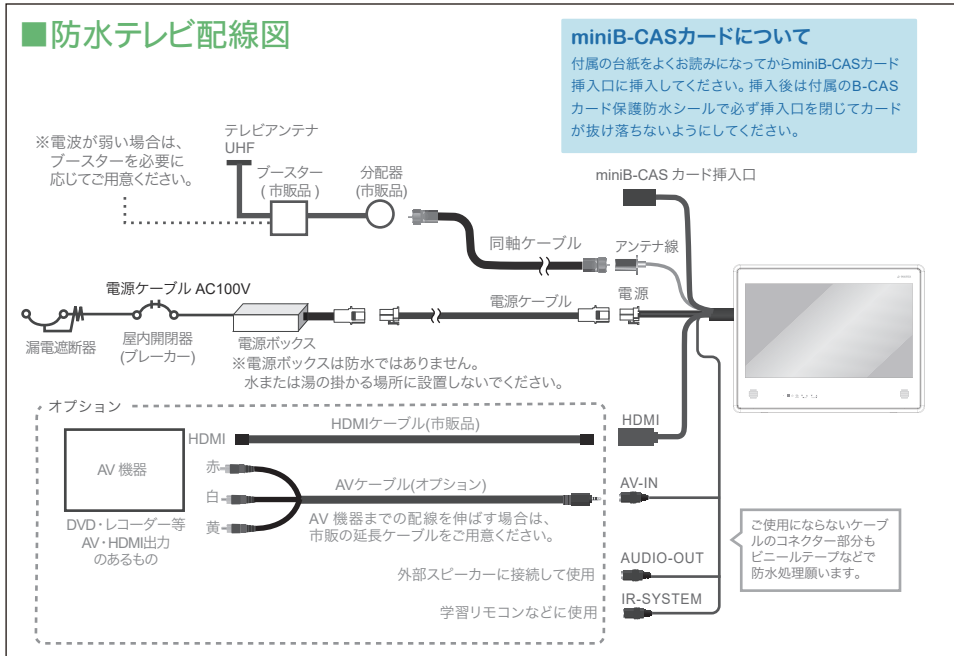

### 防水構造

水の直接噴流を受けても  
テレビ内部に水が入らず  
バスルームでも安心です。

IPX6 級

### リモコン付属

リモコンホルダー  
も付属しています。

### 設置上のご注意

**浴槽の中からモニターを正面に見ることのできる位置に取り付けてください。**

※設置位置が視線より高すぎる場合、一部映像が見えにくくなる場合があります。

※取り付けの際、付属の取付型紙(実寸)を合わせてご利用ください。

※本体下からビスを固定するための空間を確保できる位置に設置してください。