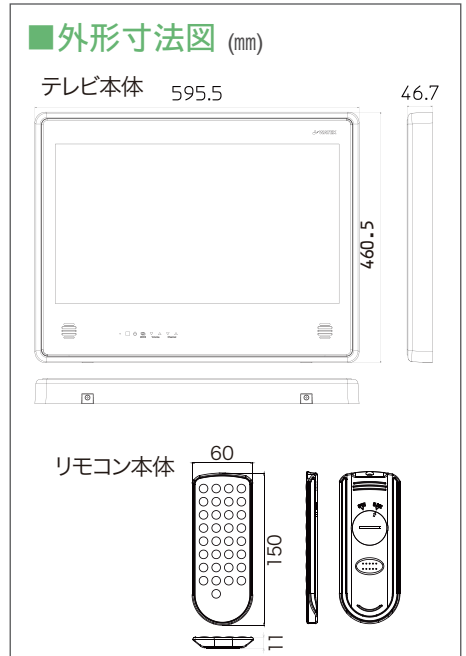

### 防水構造

水の直接噴流を受けても  
テレビ内部に水が入らず  
バスルームでも安心です。

IPX6 級

### ■本体仕様一覧

種類	地上デジタル防水テレビ 24型	製品名	WMA-240-F
受信チャンネル範囲	日本国内地上波デジタル放送 UHF(13~62)CATV(1~12, C13~63)	本体外形寸法	幅 約 595.5mm×高さ 約 460.5mm×奥行き 約 46.7mm
受信感度	使用地域の電波状況による	質量	約 6.9kg(本体)
表示器	TFTLCD	防水機能	IPX6 級耐水相当
画素数	1920(W)×1080(H) 画素	付属品	miniB-CASカード 専用同軸ケーブル 電源ケーブル リモコン リモコンホルダー 電源ボックス 取扱説明書 設置説明書 保証書 取付型紙
アンテナ	各種アンテナ接続	B-CAS カード保護防水シール 設置板 設置板用タッピングビス M4×25 (ナベ)6本 (低頭)2本	
音声方式	ステレオ	ビスカバー：2個	
スピーカー	防水タイプ (φ40、8Ω、1W) 2個	ビスカバー用ビス M4×10：2本	
接続端子	1系統(F型ジャック)	六角レンチ 防水スポンジ	
使用電源	AC100V	リモコンホルダー用ビス M3×18：2本	
定格周波数	50/60Hz	リモコンホルダー用両面テープ：2枚	
消費電力	26W	リモコン用リチウム電池	
動作温度	0℃~+45℃	リモコン用工具	
保存温度	-10℃~+60℃		