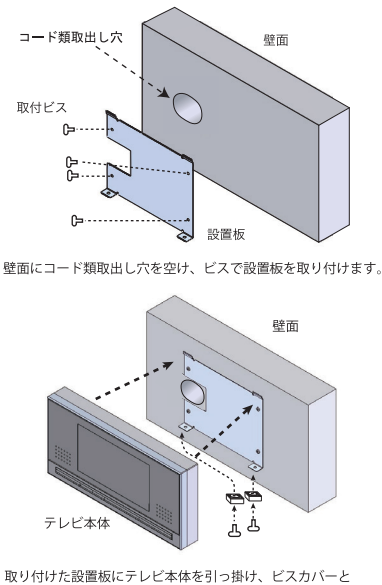

防水構造

IPX6級

いかなる方向からの水の強い直接噴流によっても影響を受けません。

株式会社ワーテックス

■システム図

■取付図

製品名	XL-718	防水機能	IPX6 級 耐水相当
種類	地上デジタル防水テレビ 7 型	消費電力	約 11 W
受信チャンネル範囲	日本国内地上デジタル放送 UHF(13 ~ 62) CATV(C13 ~ 63)	動作温度	0°C ~ +60°C
受信感度	使用地域の電波強度による	保存温度	-10°C ~ +70°C
表示器	TFT LCD	本体外形寸法	幅 288 mm × 高さ 143 mm × 奥行 37.3 ミリ
画素数	800 × 480	質量	約 0.8 kg (本体)
音声方式	ステレオ	付属品	●電源ボックス ●取付ビス ●専用同軸ケーブル ●取扱説明書 ●設置説明書 ●保証書 ●設置板
アンテナ	各種アンテナ接続可能	オプション (別売)	●リモコン ●専用 AV ケーブル
スピーカー	防水タイプ (φ40、8Ω、1W) 2 個		
アンテナ入力端子	1 系統 (F 型ジャック)		
使用電源	AC100V		

⚠️ 安全に関するご注意

- 安全に関するご注意
 - ・正しく安全にお使いいただくため、ご使用前に必ず『取扱説明書』をよくお読みください。
 - ・付属の接続コードは正しく接続してください。
 - ・液晶パネルは非常に精密度の高い技術で作られており、99.99% 以上の有効画素数がありますが、0.01% 以下の画素欠けや常時点灯するものもありますので、あらかじめご了承ください。
 - ・本製品は国内仕様です。
- カタログについて
 - ・カタログに使用した画面はハメコミ合成です。掲載した製品 (写真・CG 画像とも) の色は、実製品の色と多少異なることがあります。仕様は改良のため予告なしに変更することがあります。
 - ・このカタログは 2020 年 9 月現在のものです。