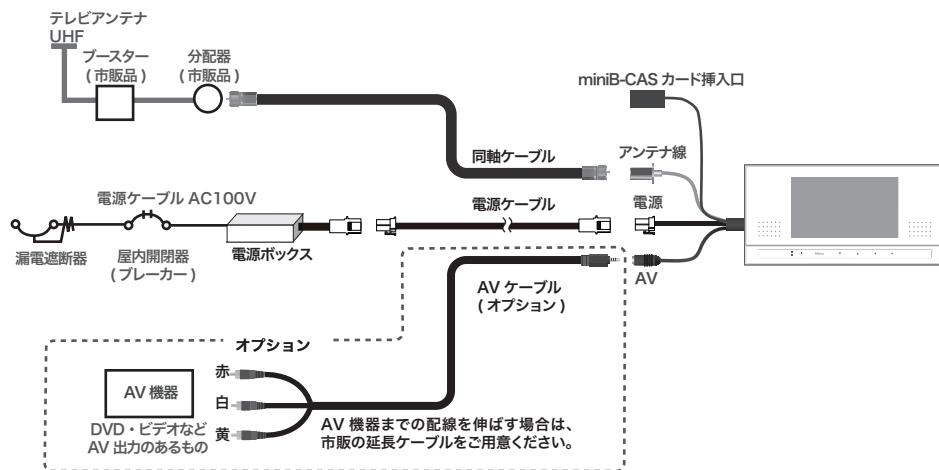

防水構造

IPX6級

いかなる方向からの水の強い直接噴流によっても影響を受けません。

株式会社ワーテックス

■システム図

■取付図

製品名	XL-718	防水機能	IPX6 級 耐水相当
種類	地上デジタル防水テレビ 7 型	消費電力	約 11 W
受信チャンネル範囲	日本国内地上デジタル放送 UHF(13 ~ 62) CATV(C13 ~ 63)	動作温度	0°C ~ +60°C
受信感度	使用地域の電波強度による	保存温度	-10°C ~ +70°C
表示器	TFT LCD	本体外形寸法	幅 288 mm × 高さ 143 mm × 奥行 37.3 ミリ
画素数	800 × 480	質量	約 0.8 kg (本体)
音声方式	ステレオ	付属品	●電源ボックス ●取付ビス ●専用同軸ケーブル ●取扱説明書 ●設置説明書 ●保証書 ●設置板
アンテナ	各種アンテナ接続可能	オプション (別売)	●リモコン ●専用 AV ケーブル
スピーカー	防水タイプ (φ40、8Ω、1W) 2 個		
アンテナ入力端子	1 系統 (F 型ジャック)		
使用電源	AC100V		

⚠️ 安全に関するご注意

- 安全に関するご注意
 - ・正しく安全にお使いいただくため、ご使用前に必ず『取扱説明書』をよくお読みください。
 - ・付属の接続コードは正しく接続してください。
 - ・液晶パネルは非常に精密度の高い技術で作られており、99.99% 以上の有効画素数がありますが、0.01% 以下の画素欠けや常時点灯するものもありますので、あらかじめご了承ください。
 - ・本製品は国内仕様です。
- カタログについて
 - ・カタログに使用した画面はハメコミ合成です。掲載した製品 (写真・CG 画像とも) の色は、実製品の色と多少異なることがあります。仕様は改良のため予告なしに変更することがあります。
 - ・このカタログは 2020 年 9 月現在のものです。

■その他のご注意

- 地上デジタル防水テレビについて
 - ・地上デジタル放送の受信には、地上デジタル放送対応の UHF のアンテナを使用します。現在お使いのアンテナのご確認をお願いします。
 - ・地上デジタル放送に対応したアンテナ線、ブースター、混合器等が必要になる場合があります。
 - ・放送エリア内であっても、地形やビル等により電波が遮られ、視聴できない場合があります。
 - ・ケーブルテレビ会社、およびひかり TV によって地上デジタル放送の電波を送る方式が異なります。ご契約のケーブルテレビ会社にお問い合わせください。
 - ・CATV について、本機で受信できるケーブルテレビ (CATV) の方式は「CATV パススルー (全帯域対応)」に対応しています。トランスモジュレーション方式には対応していません。
 - ・本器は電子番組表 (EPG) 機能に対応しており、文字放送・データ放送・双方向サービスには対応していませんのでご了承ください。
 - ・B-CAS カードは内蔵されています。B-CAS カードは株式会社ビーエス・コンディショナルアクセスシステムズ社 (以下 B-CAS 社) よりお客様へ貸与されており、所有権は B-CAS 社に帰属します。
 - ・防水テレビを見るときは室内を明るくしてご使用ください。